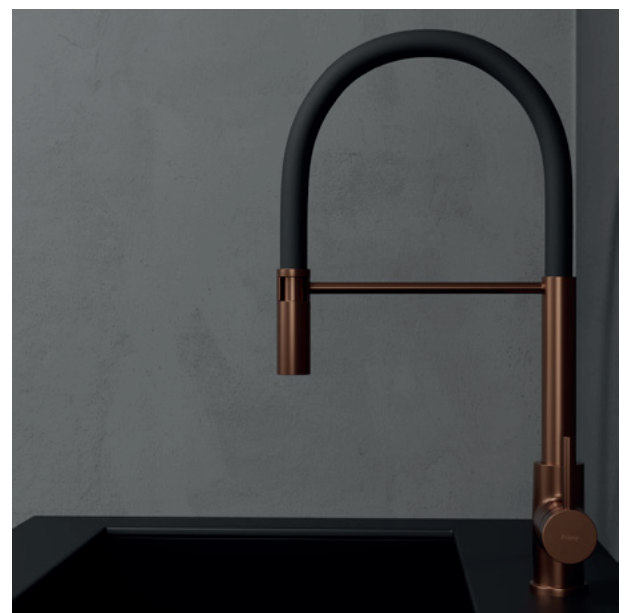

Typgodkännande
nr: 1354 - 1356