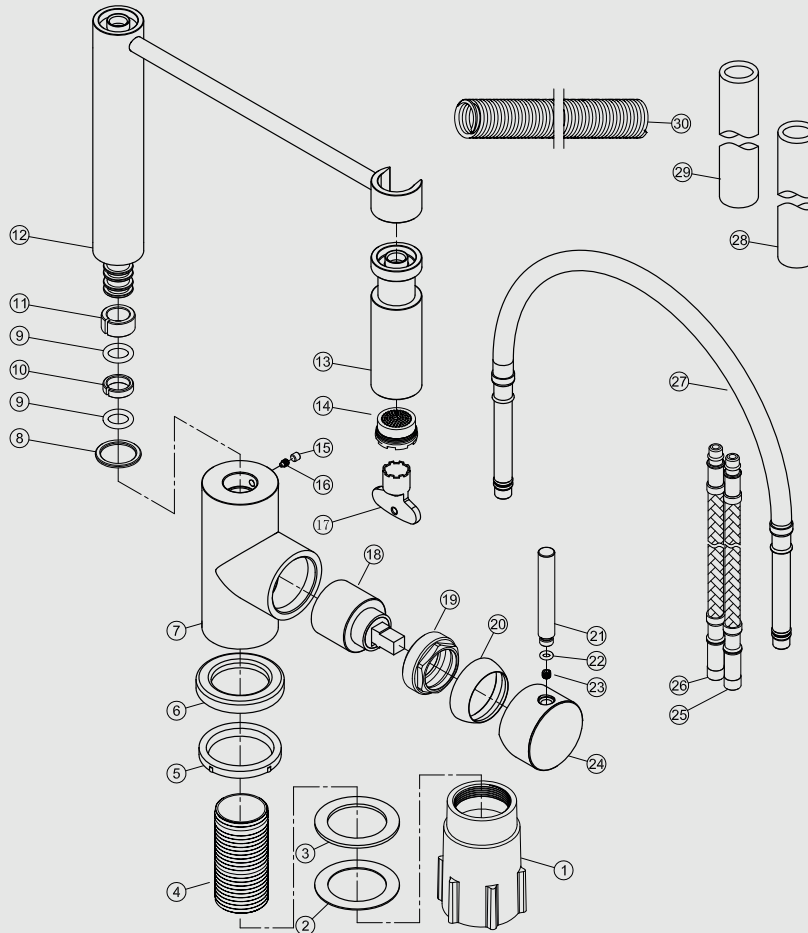

Edition: 2021-02-16

1. 1 Fixing bushing
2. 2 Washer
3. 3 Rubber
4. 4 Threaded tube
5. 5 Base Rubber
6. 6 Base
7. 7 Body
8. 8 O ring
9. 9 O ring
10. 10 C ring
11. 11 C ring
12. 12 Bottom spout
13. 13 Spout head
14. 14 Aerator
15. 15 Decoration rubber
16. 16 Inner hex sc rew
17. 17 M24 Wrench
18. 18 Cartridge
19. 19 Sc rew nut
20. 20 Cover ring
21. 21 Handle bar
22. 22 O ring
23. 23 Inner hex sc rew
24. 24 Handle base
25. 25 Flexible hose
26. 26 Flexible hose
27. 27 Spout hose
28. 28 Color hose
29. 29 Color hose
30. 30 Spring hose

Steel Pro Amber

Køkkenarmatur i rustfrit stål med aftagelig dyse. Der medfølger en gummislange i mat sort og en i mat hvid, og de er nemme at udskifte.

Art nr

30082

Tekniske data :

Hulboring: 35 mm

Drejelig: 360°